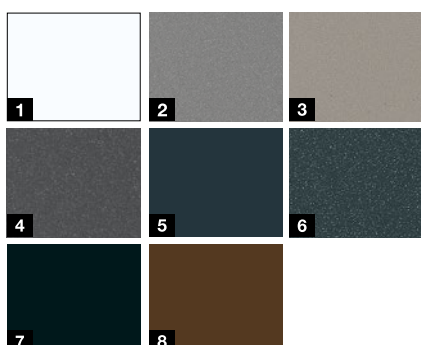

Motiv 501

Motiv 502

Motiv 503

Motiv 504

Motiv 505

Motiv 686

Motiv 867

Aktionsfarben***

- 1 Verkehrsweiß RAL 9016 matt
- 2 Graualuminium RAL 9007
Feinstruktur matt
- 3 Steingrau RAL 7030 Feinstruktur matt
- 4 Anthrazit Metallic CH 703
Feinstruktur matt
- 5 Anthrazitgrau RAL 7016 matt
- 6 Anthrazitgrau RAL 7016
Feinstruktur matt
- 7 Tiefschwarz RAL 9005 Feinstruktur matt
- 8 Maronefarben CH 607 Feinstruktur matt