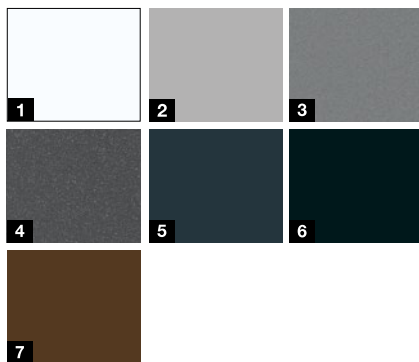

Motiv 010

Motiv 015

Motiv 515

Motiv 610S

Motiv 700S

Motiv 810S

Aktionsfarben***

- 1 Verkehrsweiß RAL 9016 matt
- 2 Weißaluminium RAL 9006
- 3 Graualuminium CH 907
- 4 Anthrazit Metallic CH 703
- 5 Anthrazitgrau RAL 7016
- 6 Tiefschwarz RAL 9005
- 7 Terrabraun RAL 8028