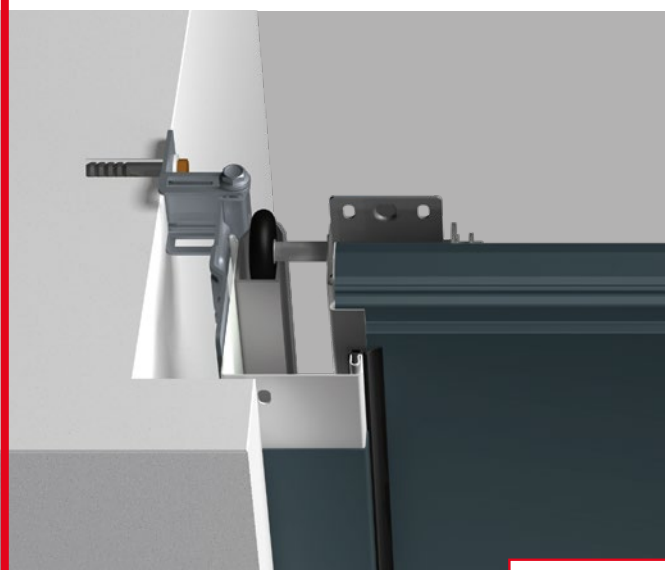

Mehrpreis

Zusatzpaket

Euro
zzgl. MwSt.

ab **49,58***

Euro
inkl. MwSt.

ab **59,00***

* Die abgebildeten Farben und Oberflächen sind nicht farbverbindlich. Alle RAL-Farbangaben in Anlehnung an die RAL-Farbe. Änderungen und Preisirrtümer vorbehalten.